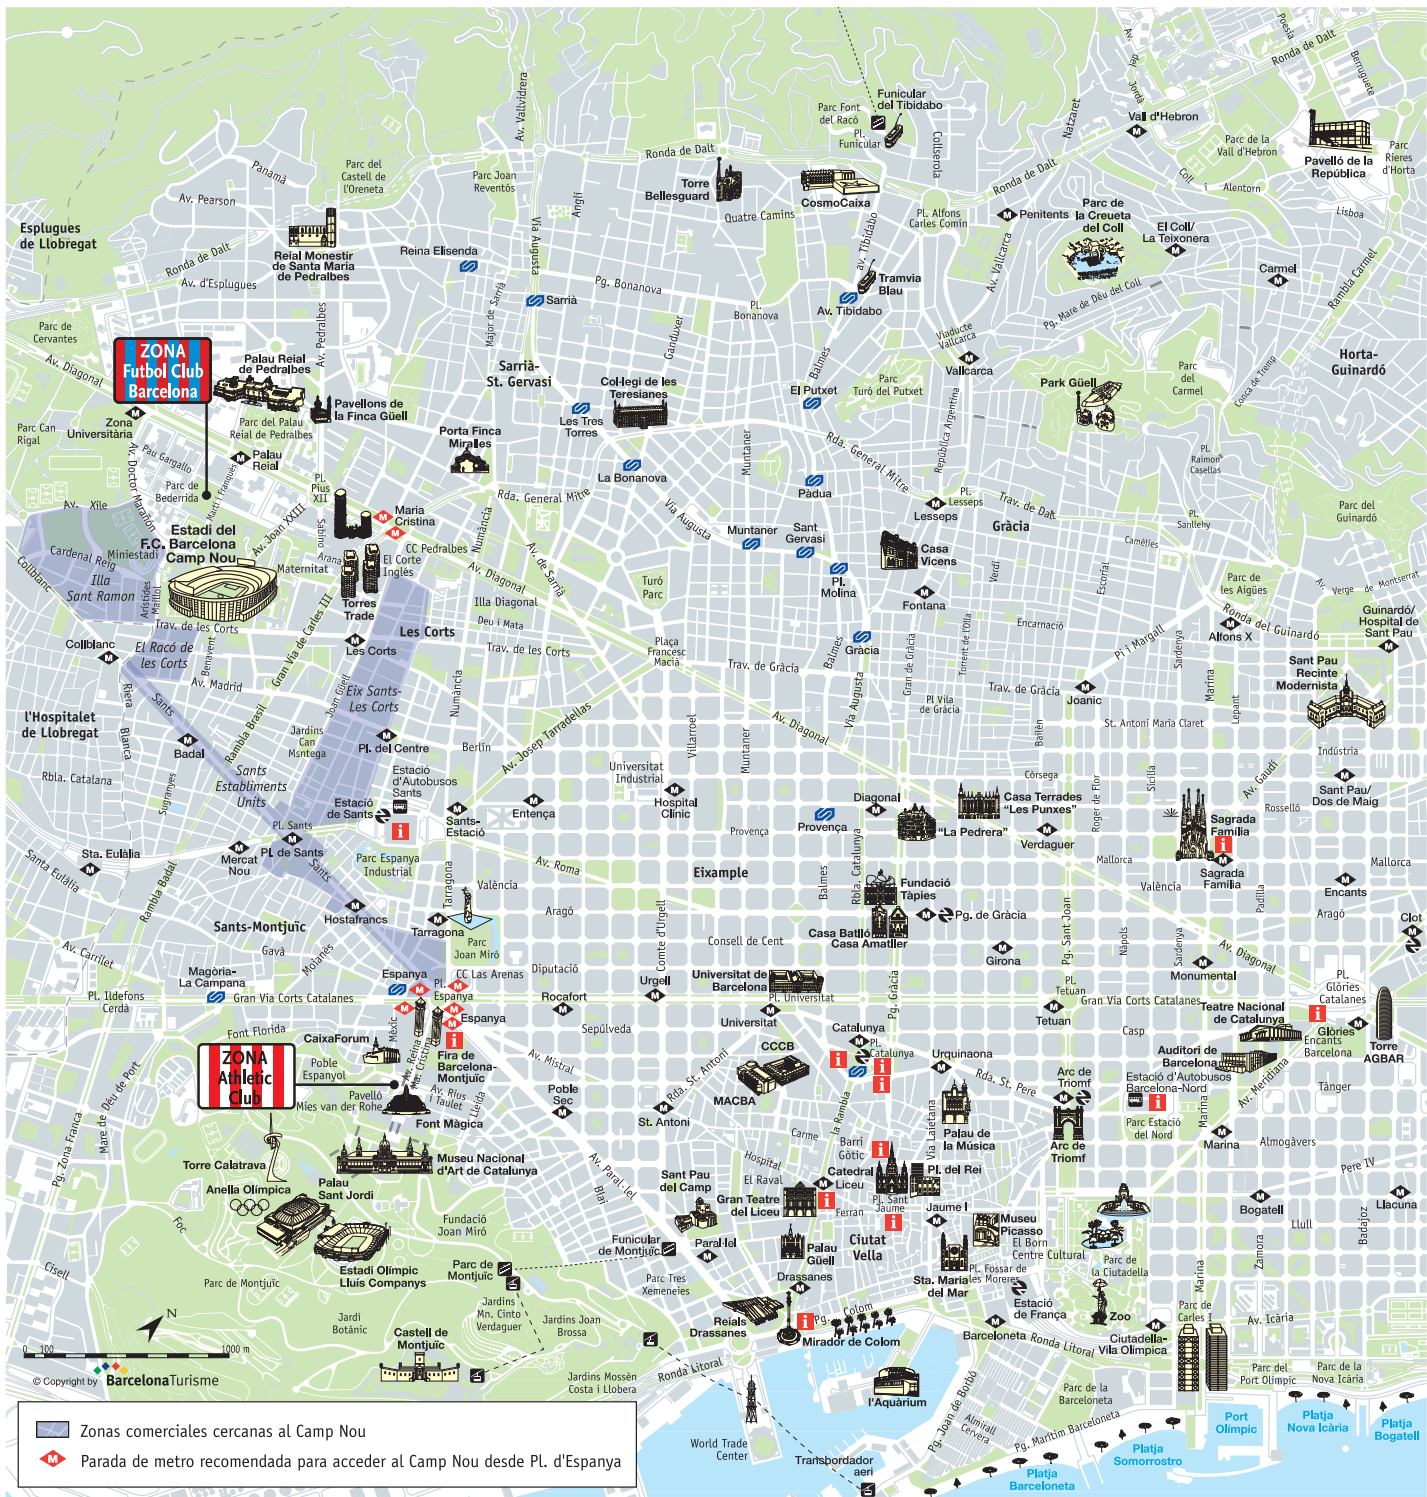

**ZONA Futbol Club Barcelona**

**ZONA Athletic Club**

**Zonas comerciales cercanas al Camp Nou**

**Parada de metro recomendada para acceder al Camp Nou desde Pl. d'Espanya**

© Copyright by BarcelonaTurisme